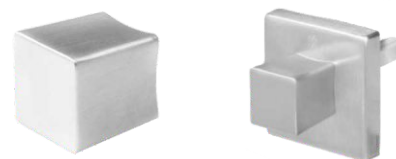

### Securemme 2061

Основной замок  
цилиндрического типа

Количество ригелей: 3  
Диаметр ригеля: 16  
Вылет ригеля: 34,5  
Класс взломостойкости: 4  
Количество оборотов: 3  
Количество ключей: 5  
Защелка

### Securemme 2019

Дополнительный замок  
сувальдного типа

Количество ригелей: 3  
Диаметр ригеля: 16  
Вылет ригеля: 40  
Класс взломостойкости: 4  
Количество оборотов: 4  
Количество ключей: 5

дуб белый