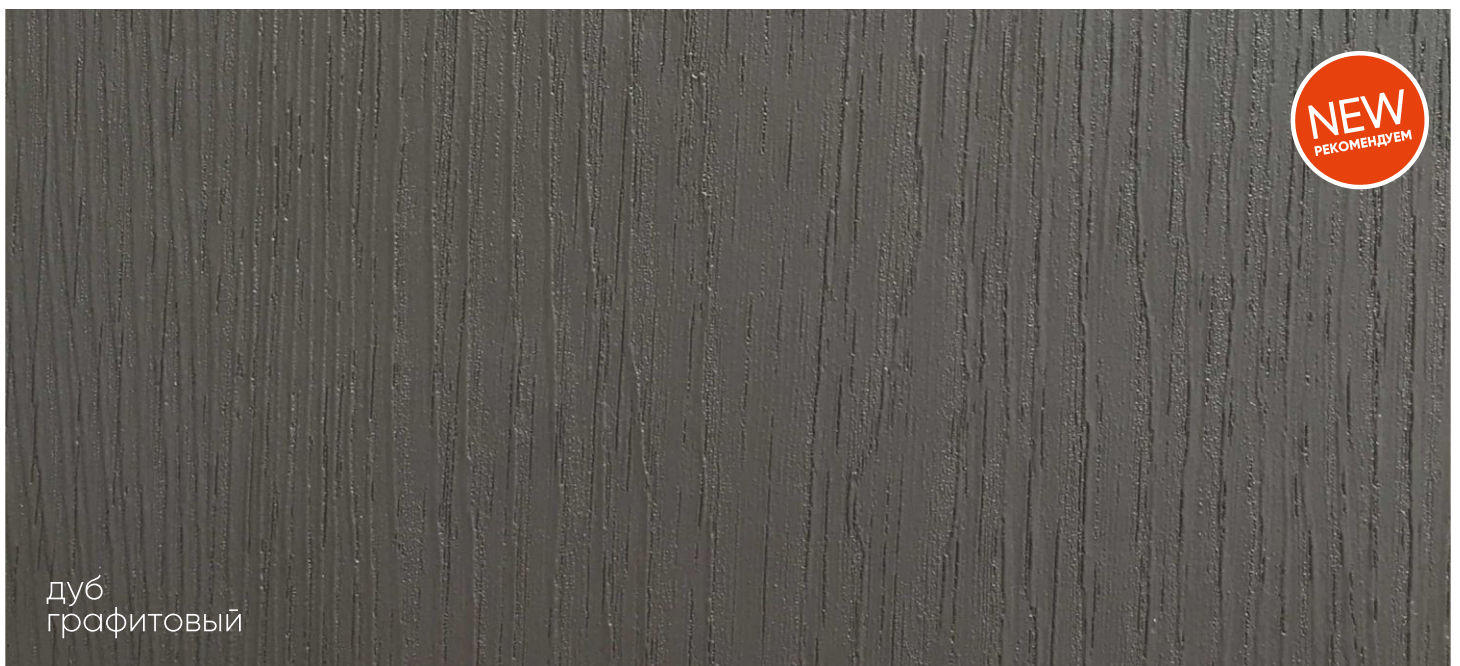

дуб
графитовый