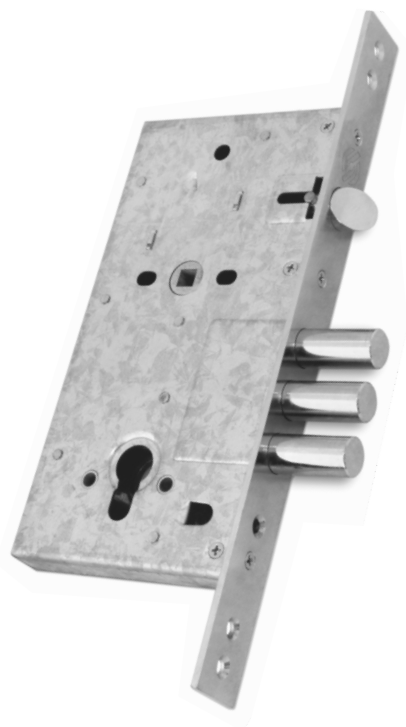

Казанский завод стальных дверей спешит сообщить новость:

с 20.08.2018г., по дате готовности, модели ТМ Mastino комплектуются:

- новой итальянской фурнитурой Securemme 
- новыми итальянскими замками Securemme 
- новыми трендовыми ПВХ

### Securemme 2061

Основной замок  
цилиндрического типа

Количество ригелей: 3  
Диаметр ригеля: 16  
Вылет ригеля: 34,5  
Класс взломостойкости: 4  
Количество оборотов: 3  
Количество ключей: 5  
Защелка

### Securemme 2019

Дополнительный замок  
сувальдного типа

Количество ригелей: 3  
Диаметр ригеля: 16  
Вылет ригеля: 40  
Класс взломостойкости: 4  
Количество оборотов: 4  
Количество ключей: 5

дуб белый