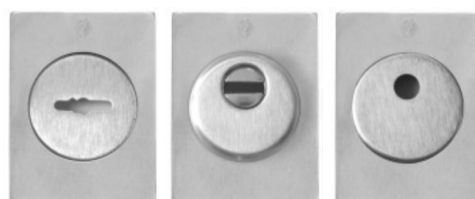

### Securemme 2061

Основной замок  
цилиндрического типа

Количество ригелей: 3  
Диаметр ригеля: 16  
Вылет ригеля: 34,5  
Класс взломостойкости: 4  
Количество оборотов: 3  
Количество ключей: 5  
Защелка

### Securemme 2019

Дополнительный замок  
сувальдного типа

Количество ригелей: 3  
Диаметр ригеля: 16  
Вылет ригеля: 40  
Класс взломостойкости: 4  
Количество оборотов: 4  
Количество ключей: 5

дуб белый